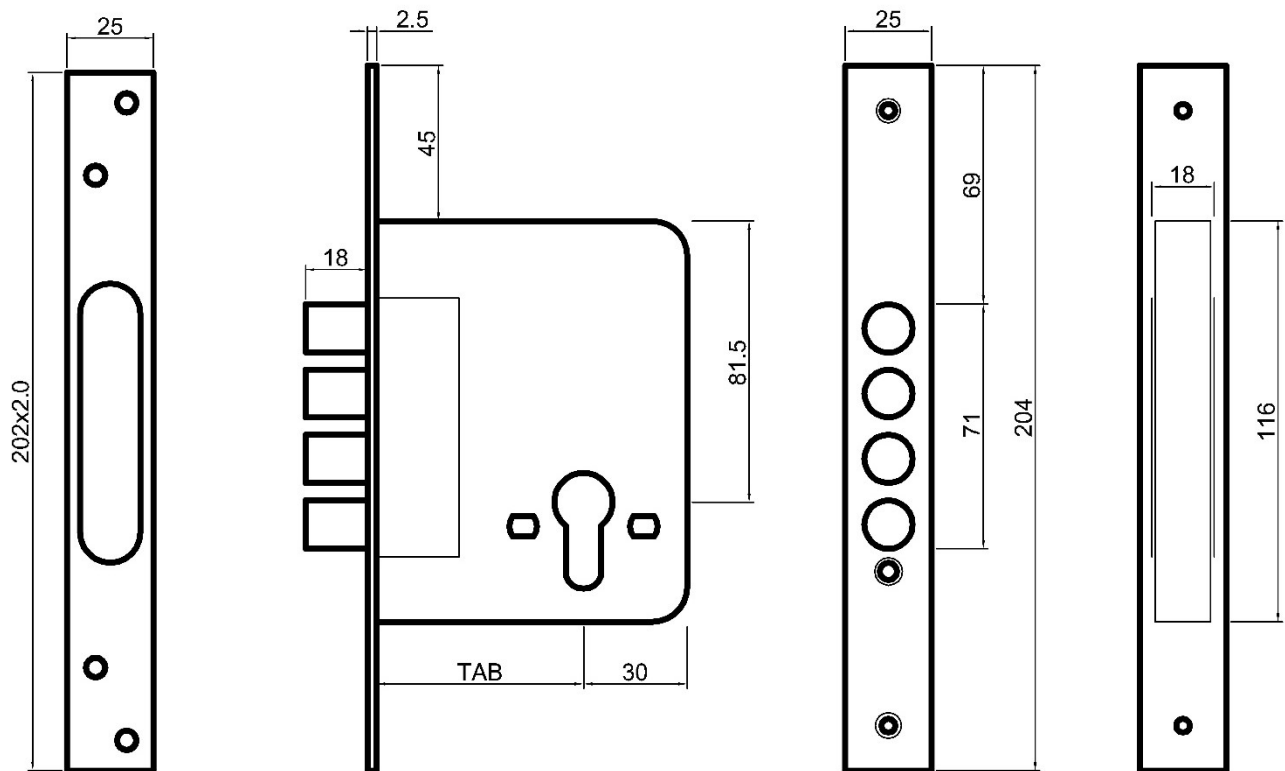

CARACTERÍSTICAS:

Fechadura mecânica de segurança de embutir;
 Funciona com cilindro tipo húngaro/universal;
 Sem trinco;
 Furos para trespassar os parafusos de fixar o puxador;
 Faz posição de porta direita ou porta esquerda;
 A língua movimenta-se com 2 voltas de chave.

MEDIDAS:

COMERCIAL	TAB (mm)
x45	45
x50	50
x55	55
x60	60
x65	65

ACABAMENTOS:

MATÉRIA PRIMA / ACABAMENTOS	INOXM Inox mate	LPO Latão polido	LOXB Latão oxidado bronze	LOX Latão oxidado preto	LCR Latão cromado
Testa, Chapa Testa	Inox 430 Escovado	Latão Polido	Latão Oxidado bronze (verniz epoxy)	Inox 430 Pintado preto (tinta epoxy)	Latão Cromado
Espelhos	Inox 430	(verniz epoxy)	(verniz epoxy)	(tinta epoxy)	
Caixa, Coberta	Aço pintado Castanho epoxy				
Língua	Aço Cromado				